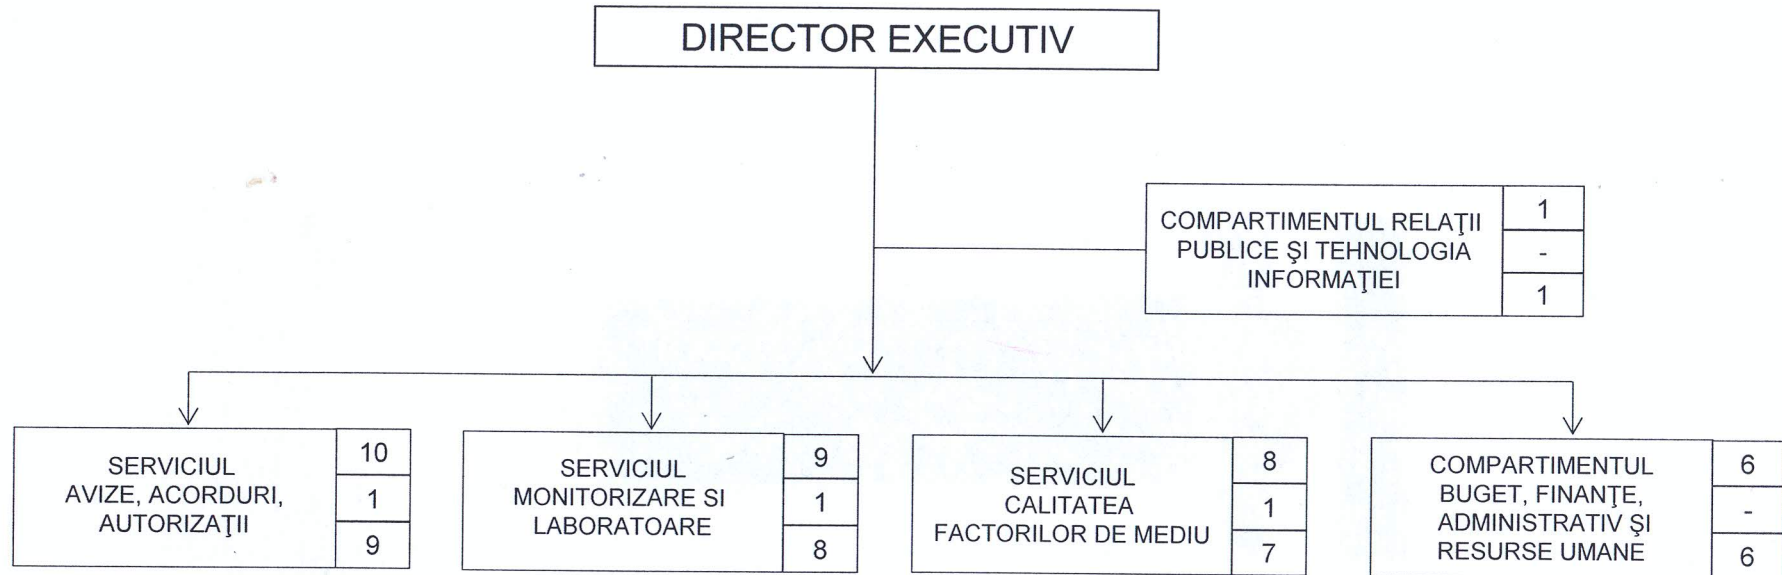

PROIECT - STRUCTURA ORGANIZATORICĂ
 AGENȚIA PENTRU PROTECȚIA MEDIULUI CARAȘ-SEVERIN

Legendă:

35	TOTAL PERSONAL
4	Funcții publice de conducere
29	Funcții publice de execuție
2	Personal contractual

DIRECTOR EXECUTIV,
 Carmen SORESCU